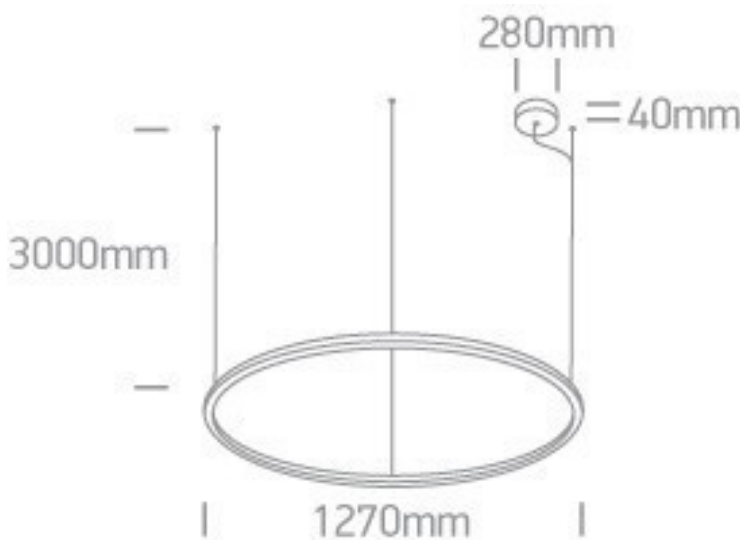

SUSPENSIONS DÉCORATIVES À LED MAJESTIC D1270

Suspension décorative LED 65W.
Longueur du câble 3000mm.
Livré complet avec alimentation.

IP	CLASSE	NORME
20	I	CE

CODE	DÉSIGNATION	PUISSANCE W	TEMP. COUL. °K	FLUX LUM. LM
62156035	MAJESTIC D1270	65W	3000	4300